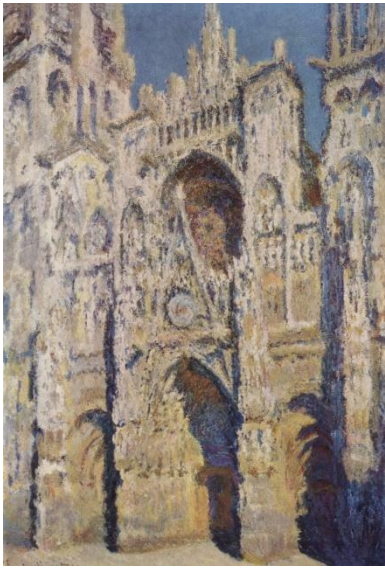

# CLAUDE MONET A POUDLARD

Claude Monet est né le 14 novembre 1840 à Paris. Il est mort le 5 décembre 1926 à Giverny. C'est un peintre français et l'un des fondateurs du mouvement impressionniste.

La première toile issue de ce mouvement artistique sera Impression, soleil levant, qui donnera d'ailleurs son nom au mouvement. Cette peinture sera présentée au public lors de la première exposition impressionniste en 1874..

L'impressionnisme est un courant de peinture française de la seconde moitié du XIX<sup>e</sup> siècle. Il marque la rupture de l'art moderne avec l'académisme. L'impressionnisme est notamment caractérisé par une tendance à noter les impressions fugitives, la mobilité des phénomènes, les mouvements fluides plutôt que l'aspect stable des choses.

L'impressionnisme ce sont les tableaux peints de manière différente car elle est peinte sans croquis directement avec la peinture.

Cette conception de la peinture va être bousculée par les travaux de jeunes peintres parisiens. Ils ne cherchent pas à peindre un objet, mais à reproduire les sensations, les impressions que leur donne cet objet; ces impressions peuvent varier selon les moments et les individus (un exemple caractéristique est donné par les multiples tableaux de Monet sur la cathédrale de Rouen). Influencés par le réalisme, ils privilégient les couleurs vives, les jeux de lumière et sont intéressés par les paysages ou les scènes de la vie de tous les jours.