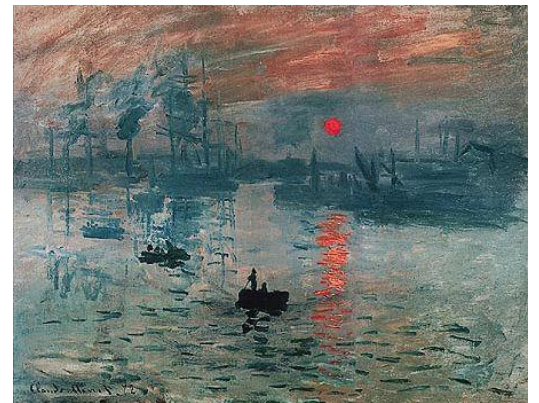

# CLAUDE MONET A POUDLARD

Claude Monet est né le 14 novembre 1840 à Paris. Il est mort le 5 décembre 1926 à Giverny. C'est un peintre français et l'un des fondateurs du mouvement impressionniste.

La première toile issue de ce mouvement artistique sera Impression, soleil levant, qui donnera d'ailleurs son nom au mouvement. Cette peinture sera présentée au public lors de la première exposition impressionniste en 1874..

L'impressionnisme est un courant de peinture française de la seconde moitié du XIX<sup>e</sup> siècle. Il marque la rupture de l'art moderne avec l'académisme. L'impressionnisme est notamment caractérisé par une tendance à noter les impressions fugitives, la mobilité des phénomènes, les mouvements fluides plutôt que l'aspect stable des choses.

L'impressionnisme ce sont les tableaux peints de manière différente car elle est peinte sans croquis directement avec la peinture.

Cette conception de la peinture va être bousculée par les travaux de jeunes peintres parisiens. Ils ne cherchent pas à peindre un objet, mais à reproduire les sensations, les impressions que leur donne cet objet; ces impressions peuvent varier selon les moments et les individus (un exemple caractéristique est donné par les multiples tableaux de Monet sur la cathédrale de Rouen). Influencés par le réalisme, ils privilégient les couleurs vives, les jeux de lumière et sont intéressés par les paysages ou les scènes de la vie de tous les jours.