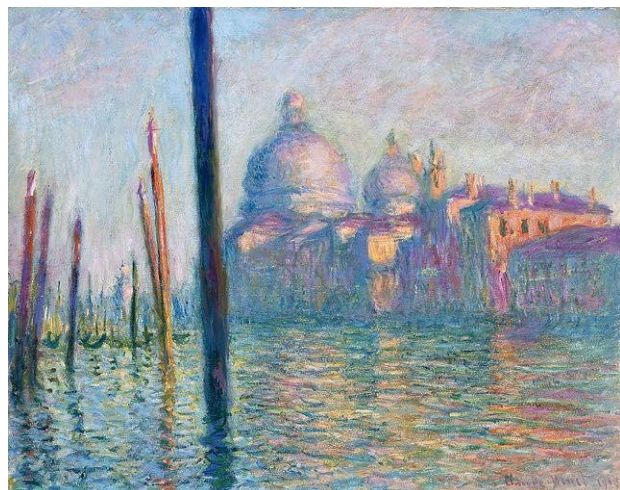

Cette conception de la peinture va être bousculée par les travaux de jeunes peintres parisiens. Ils ne cherchent pas à peindre un objet, mais à reproduire les sensations, les impressions que leur donne cet objet; ces impressions peuvent varier selon les moments et les individus (un exemple caractéristique est donné par les multiples tableaux de Monet sur la cathédrale de Rouen). Influencés par le réalisme, ils privilégient les couleurs vives, les jeux de lumière et sont intéressés par les paysages ou les scènes de la vie de tous les jours.

Quelques œuvres de Claude Monet :